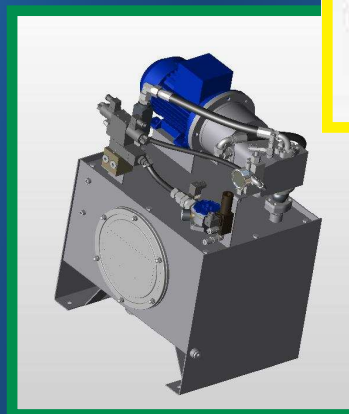

UOMINI

&

TECNOLOGIE